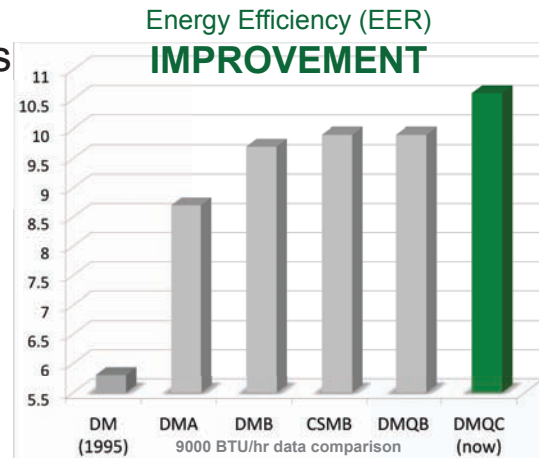

DMQC digital PTAC

DHPC digital PTHP

FOR 32" Wide x 18 5/16" Sleeves

REPLACEMENT FOR // REMPLACEMENT POUR:

- DM, DHP - Applied Comfort™, Islandaire™
- CS, CSM, CHP - Applied Comfort™, ZoneAire™
- Climette - KeepRite™, ZoneAire™
- Seasonall, AP, AP-E, TWC - KeepRite™
- TPW - McQuay™
- C - Heil-Quaker™
- RC30 - RetroAire™
- AVT - Whirlpool™
- Wallmate 51P - Carrier™

Re-Engineered, Re-Styled, and Loaded with Features

- + new premium component design with digital controls
- + front desk and energy management system ready
- + electronic temperature limiting
- + durable & contemporary metal front cover, grille, & door
- + energy efficient - no other replacement compares !

Continuously improving the toughest, most dependable, most durable PTACs !